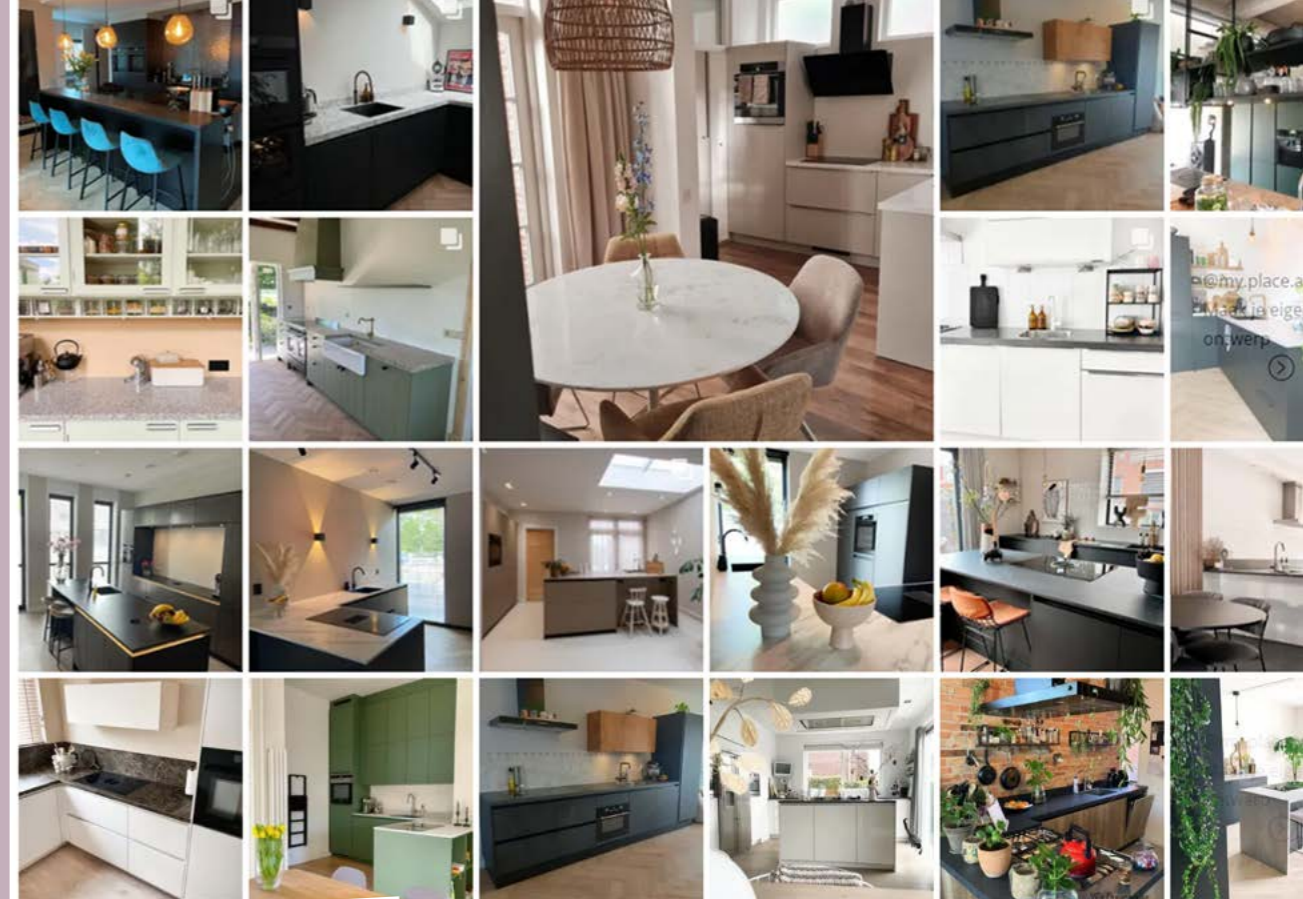

Ook kun je bewuste keuzes maken als het gaat om materialen. Kies bijvoorbeeld voor een bestekindeling van bamboe in plaats van kunststof. Daarnaast is onze eigen **Atlas keukendeur** met het milieukeurcertificaat ook een duurzame keuze.

Wil je jouw duurzame keuken compleet maken? Kies dan voor een **100% gerecycled Cosmolite®** keukenblad of een **Greengridz** keukenblad, beschikbaar in maar liefst 75 kleuren!

# De mogelijkheden zijn oneindig!

Neem een kijkje in de keuken van tevreden klanten!

📷 #bruynzeelkeukens

*Thuis bij jou?*

Thuis bij Bryan en Lucinda

Thuis bij Marcel en Simone

Thuis bij de familie Poppelaars